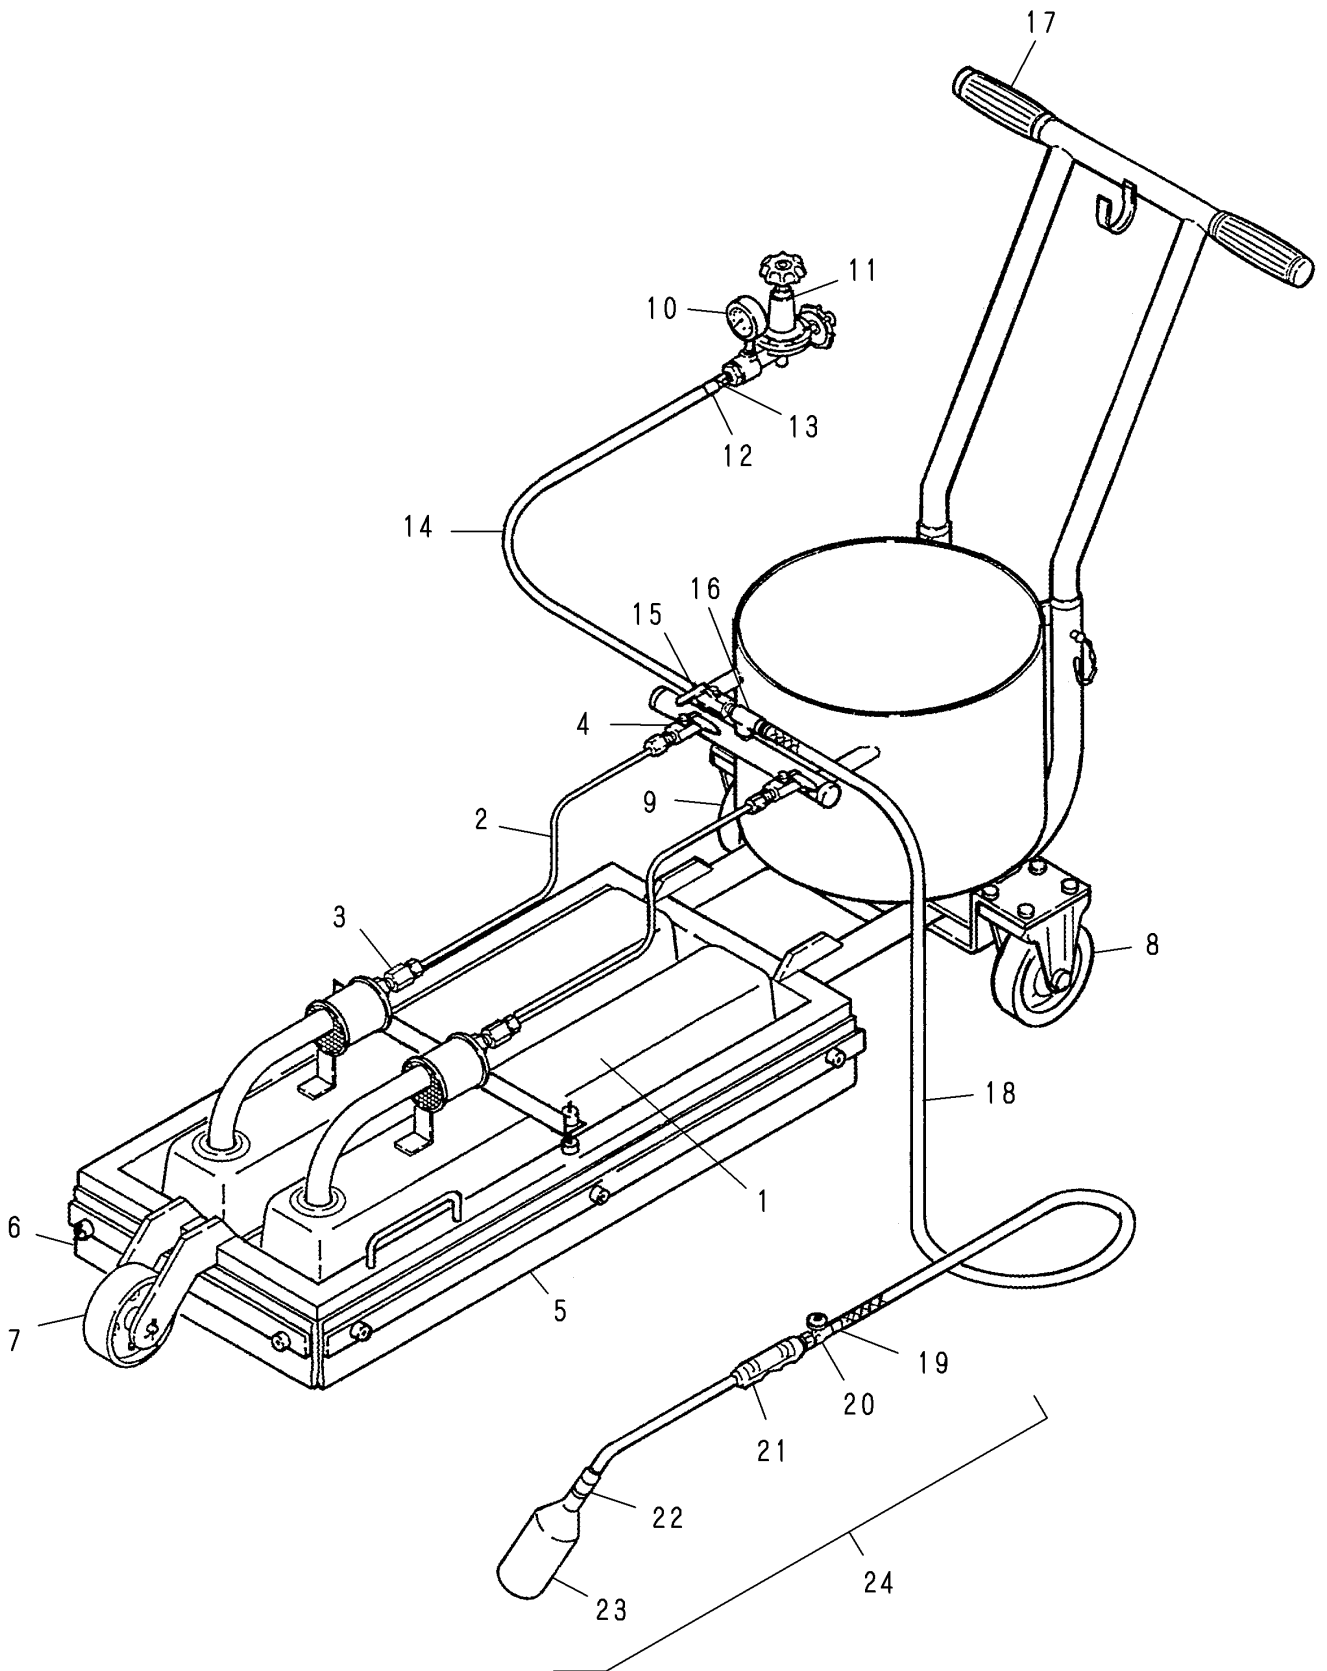

パーツリスト

目次

R H	P= 1 ~ 2
R H - W	P= 3 ~ 6

【RHパーツリスト】

【RH - W パーツリスト】

【RH - W パーツリスト】

図番	部品番号	部 品 名 称	数量	備 考
1	HA110160	ヒータAss'y RH-150W	2	
	HA110160	ヒータAss'y RH-300W	4	
	HA110160	ヒータAss'y RH-450W	6	
2	HE000082	銅パイプAss'y ; 前 RH-150W	1	袋ナット付
	HE000084	銅パイプAss'y ; 前 RH-300W	2	袋ナット付
	HE000080	銅パイプAss'y ; 前 RH-450W	3	袋ナット付
2-1	HE000083	銅パイプAss'y ; 後 RH-150W	1	袋ナット付
	HE000085	銅パイプAss'y ; 後 RH-300W	2	袋ナット付
	HE000080	銅パイプAss'y ; 後 RH-450W	3	袋ナット付
3	RH000040	ヒーター用ニップル RH-150W	2	
	RH000040	ヒーター用ニップル RH-300W	4	
	RH000040	ヒーター用ニップル RH-450W	6	
4	ZK051120	ボールバルブ RH-150W	3	BBS-08
	ZK051120	ボールバルブ RH-300W	5	BBS-08
	ZK051120	ボールバルブ RH-450W	8	BBS-08
5	HE000113	ガラス布 ; サイド用 共通	2	4A入
6	HE000191	ガラス布 ; 前後用 RH-150W	2	
	HE000190	ガラス布 ; 前後用 RH-300W	2	
	HE000240	ガラス布 ; 前後用 RH-450W	2	
7	HE000050	鉄車輪	1	100×35A
8	HE000260	後輪 RH-150・300W	1	150×45A
	HE000360	後輪 RH-450W	4	
9	HE000270	後輪 RH-150・300W	1	150×45A ブレキ付
10	CA101050	圧力計 RH-150・300W	1	50-2KG
	CA101050	圧力計 RH-450W	2	50-2KG
11	AA110170	レギュレータ RH-150・300W	1	
	AA110170	レギュレータ RH-450W	2	
12	ZH030070	ホースクリップ RH-150・300W	1	JCS13-20
	ZH030070	ホースクリップ RH-450W	2	JCS13-20
13	ZJ057120	ホースニップル RH-150・300W	1	1/2"×9
	ZJ057120	ホースニップル RH-450W	2	1/2"×9
14	ZH040090	ホース RH-150・300W	1	1.5m (ブレド 無)
	ZH040090	ホース RH-450W	2	1.5m (ブレド 無)
15	ZJ057010	ホースニップル RH-150・300W	1	1/4"×9
	ZJ057010	ホースニップル RH-450W	2	1/4"×9
16	ZJ040020	チーズ RH-150W	2	1/4"メッキ白
	ZJ040020	チーズ RH-300W	3	1/4"メッキ白
	ZJ040020	チーズ RH-450W	2	1/4"メッキ白
17	CB000410	グリップ	2	BK-10
18	ZH040080	バーナホース RH-150・300W	1	2m
	ZH040080	バーナホース RH-450W	2	2m
19	ZH030180	ホースクリップ	1	
20	ZL050130	ガスバルブ	1	扱×扱
21	ZL050060	握り柄	1	SB
22	ZL050170	ノズル	1	
23	ZL050010	バーナヘッド	1	60
24	ZL050720	バーナAss'y	1	PB-60SB
25	ZJ060020	アダプター (90°) RH-300W	4	6×6(PF・PT)
26	HE000280	ハンドル	1	
27	HE000340	ヒータフレーム RH-150W	1	