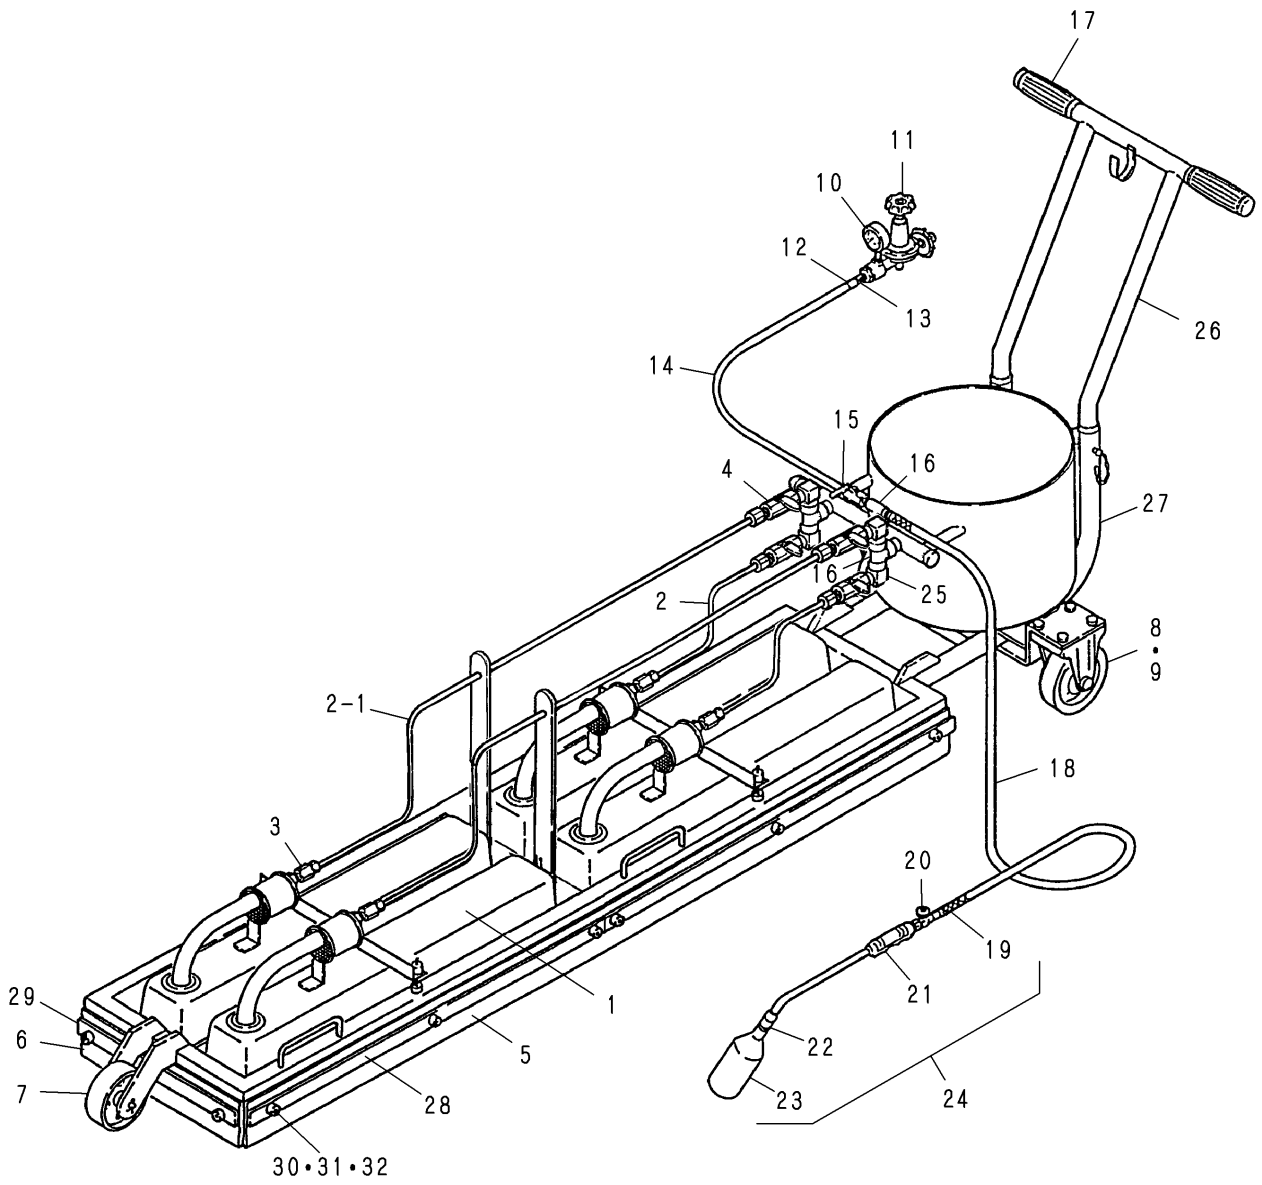

【RH - W パーツリスト】

図番	部品番号	部 品 名 称	数量	備 考
1	HA110160	ヒータAss'y RH-150W	2	
	HA110160	ヒータAss'y RH-300W	4	
	HA110160	ヒータAss'y RH-450W	6	
2	HE000082	銅パイプAss'y ; 前 RH-150W	1	袋ナット付
	HE000084	銅パイプAss'y ; 前 RH-300W	2	袋ナット付
	HE000080	銅パイプAss'y ; 前 RH-450W	3	袋ナット付
2-1	HE000083	銅パイプAss'y ; 後 RH-150W	1	袋ナット付
	HE000085	銅パイプAss'y ; 後 RH-300W	2	袋ナット付
	HE000080	銅パイプAss'y ; 後 RH-450W	3	袋ナット付
3	RH000040	ヒーター用ニップル RH-150W	2	
	RH000040	ヒーター用ニップル RH-300W	4	
	RH000040	ヒーター用ニップル RH-450W	6	
4	ZK051120	ボールバルブ RH-150W	3	BBS-08
	ZK051120	ボールバルブ RH-300W	5	BBS-08
	ZK051120	ボールバルブ RH-450W	8	BBS-08
5	HE000113	ガラス布 ; サイド用 共通	2	4A入
6	HE000191	ガラス布 ; 前後用 RH-150W	2	
	HE000190	ガラス布 ; 前後用 RH-300W	2	
	HE000240	ガラス布 ; 前後用 RH-450W	2	
7	HE000050	鉄車輪	1	100×35A
8	HE000260	後輪 RH-150・300W	1	150×45A
	HE000360	後輪 RH-450W	4	
9	HE000270	後輪 RH-150・300W	1	150×45A ブレキ付
10	CA101050	圧力計 RH-150・300W	1	50-2KG
	CA101050	圧力計 RH-450W	2	50-2KG
11	AA110170	レギュレータ RH-150・300W	1	
	AA110170	レギュレータ RH-450W	2	
12	ZH030070	ホースクリップ RH-150・300W	1	JCS13-20
	ZH030070	ホースクリップ RH-450W	2	JCS13-20
13	ZJ057120	ホースニップル RH-150・300W	1	1/2"×9
	ZJ057120	ホースニップル RH-450W	2	1/2"×9
14	ZH040090	ホース RH-150・300W	1	1.5m (ブレド 無)
	ZH040090	ホース RH-450W	2	1.5m (ブレド 無)
15	ZJ057010	ホースニップル RH-150・300W	1	1/4"×9
	ZJ057010	ホースニップル RH-450W	2	1/4"×9
16	ZJ040020	チーズ RH-150W	2	1/4"メッキ白
	ZJ040020	チーズ RH-300W	3	1/4"メッキ白
	ZJ040020	チーズ RH-450W	2	1/4"メッキ白
17	CB000410	グリップ	2	BK-10
18	ZH040080	バーナホース RH-150・300W	1	2m
	ZH040080	バーナホース RH-450W	2	2m
19	ZH030180	ホースクリップ	1	
20	ZL050130	ガスバルブ	1	扱×扱
21	ZL050060	握り柄	1	SB
22	ZL050170	ノズル	1	
23	ZL050010	バーナヘッド	1	60
24	ZL050720	バーナAss'y	1	PB-60SB
25	ZJ060020	アダプター (90°) RH-300W	4	6×6(PF・PT)
26	HE000280	ハンドル	1	
27	HE000340	ヒータフレーム RH-150W	1	

【RH - W パーツリスト】