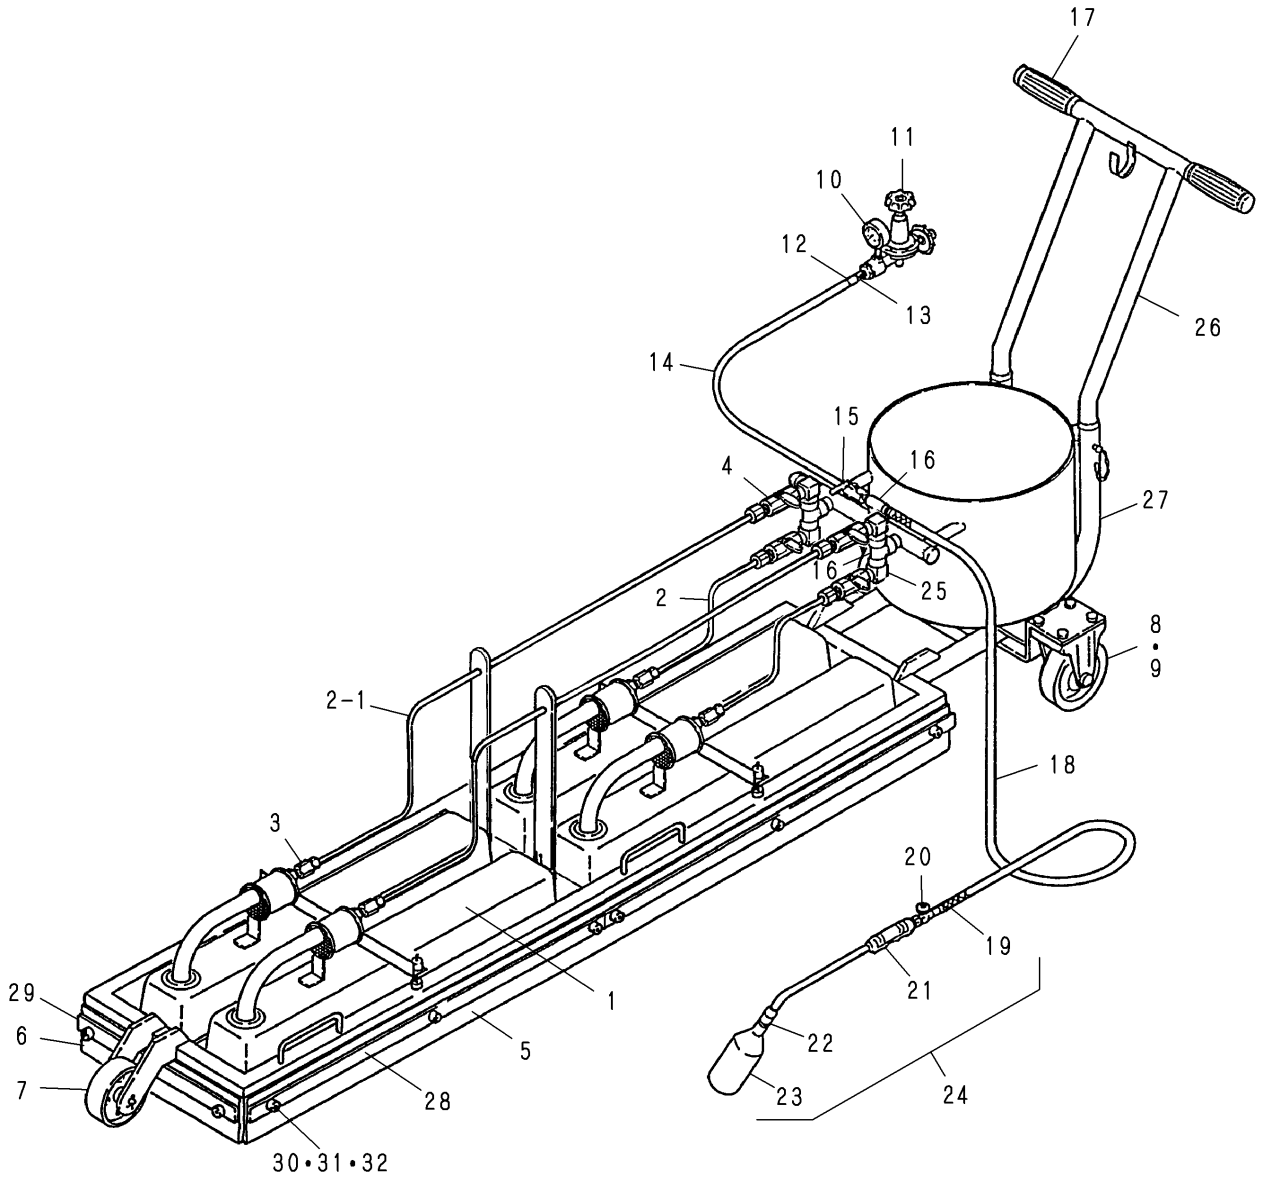

パーツリスト

目次

R H	P= 1 ~ 2
R H - W	P= 3 ~ 6

【RHパーツリスト】

【RH - W パーツリスト】

【RH - W パーツリスト】

図番	部品番号	部 品 名 称	数量	備 考
1	HA110160	ヒータAss'y RH-150W	2	
	HA110160	ヒータAss'y RH-300W	4	
	HA110160	ヒータAss'y RH-450W	6	
2	HE000082	銅パイプAss'y ; 前 RH-150W	1	袋ナット付
	HE000084	銅パイプAss'y ; 前 RH-300W	2	袋ナット付
	HE000080	銅パイプAss'y ; 前 RH-450W	3	袋ナット付
2-1	HE000083	銅パイプAss'y ; 後 RH-150W	1	袋ナット付
	HE000085	銅パイプAss'y ; 後 RH-300W	2	袋ナット付
	HE000080	銅パイプAss'y ; 後 RH-450W	3	袋ナット付
3	RH000040	ヒーター用ニップル RH-150W	2	
	RH000040	ヒーター用ニップル RH-300W	4	
	RH000040	ヒーター用ニップル RH-450W	6	
4	ZK051120	ボールバルブ RH-150W	3	BBS-08
	ZK051120	ボールバルブ RH-300W	5	BBS-08
	ZK051120	ボールバルブ RH-450W	8	BBS-08
5	HE000113	ガラス布 ; サイド用 共通	2	4A入
6	HE000191	ガラス布 ; 前後用 RH-150W	2	
	HE000190	ガラス布 ; 前後用 RH-300W	2	
	HE000240	ガラス布 ; 前後用 RH-450W	2	
7	HE000050	鉄車輪	1	100×35A
8	HE000260	後輪 RH-150・300W	1	150×45A
	HE000360	後輪 RH-450W	4	
9	HE000270	後輪 RH-150・300W	1	150×45A ブレキ付
10	CA101050	圧力計 RH-150・300W	1	50-2KG
	CA101050	圧力計 RH-450W	2	50-2KG
11	AA110170	レギュレータ RH-150・300W	1	
	AA110170	レギュレータ RH-450W	2	
12	ZH030070	ホースクリップ RH-150・300W	1	JCS13-20
	ZH030070	ホースクリップ RH-450W	2	JCS13-20
13	ZJ057120	ホースニップル RH-150・300W	1	1/2"×9
	ZJ057120	ホースニップル RH-450W	2	1/2"×9
14	ZH040090	ホース RH-150・300W	1	1.5m (ブレド 無)
	ZH040090	ホース RH-450W	2	1.5m (ブレド 無)
15	ZJ057010	ホースニップル RH-150・300W	1	1/4"×9
	ZJ057010	ホースニップル RH-450W	2	1/4"×9
16	ZJ040020	チーズ RH-150W	2	1/4"メッキ白
	ZJ040020	チーズ RH-300W	3	1/4"メッキ白
	ZJ040020	チーズ RH-450W	2	1/4"メッキ白
17	CB000410	グリップ	2	BK-10
18	ZH040080	バーナホース RH-150・300W	1	2m
	ZH040080	バーナホース RH-450W	2	2m
19	ZH030180	ホースクリップ	1	
20	ZL050130	ガスバルブ	1	扱×扱
21	ZL050060	握り柄	1	SB
22	ZL050170	ノズル	1	
23	ZL050010	バーナヘッド	1	60
24	ZL050720	バーナAss'y	1	PB-60SB
25	ZJ060020	アダプター (90°) RH-300W	4	6×6(PF・PT)
26	HE000280	ハンドル	1	
27	HE000340	ヒータフレーム RH-150W	1	