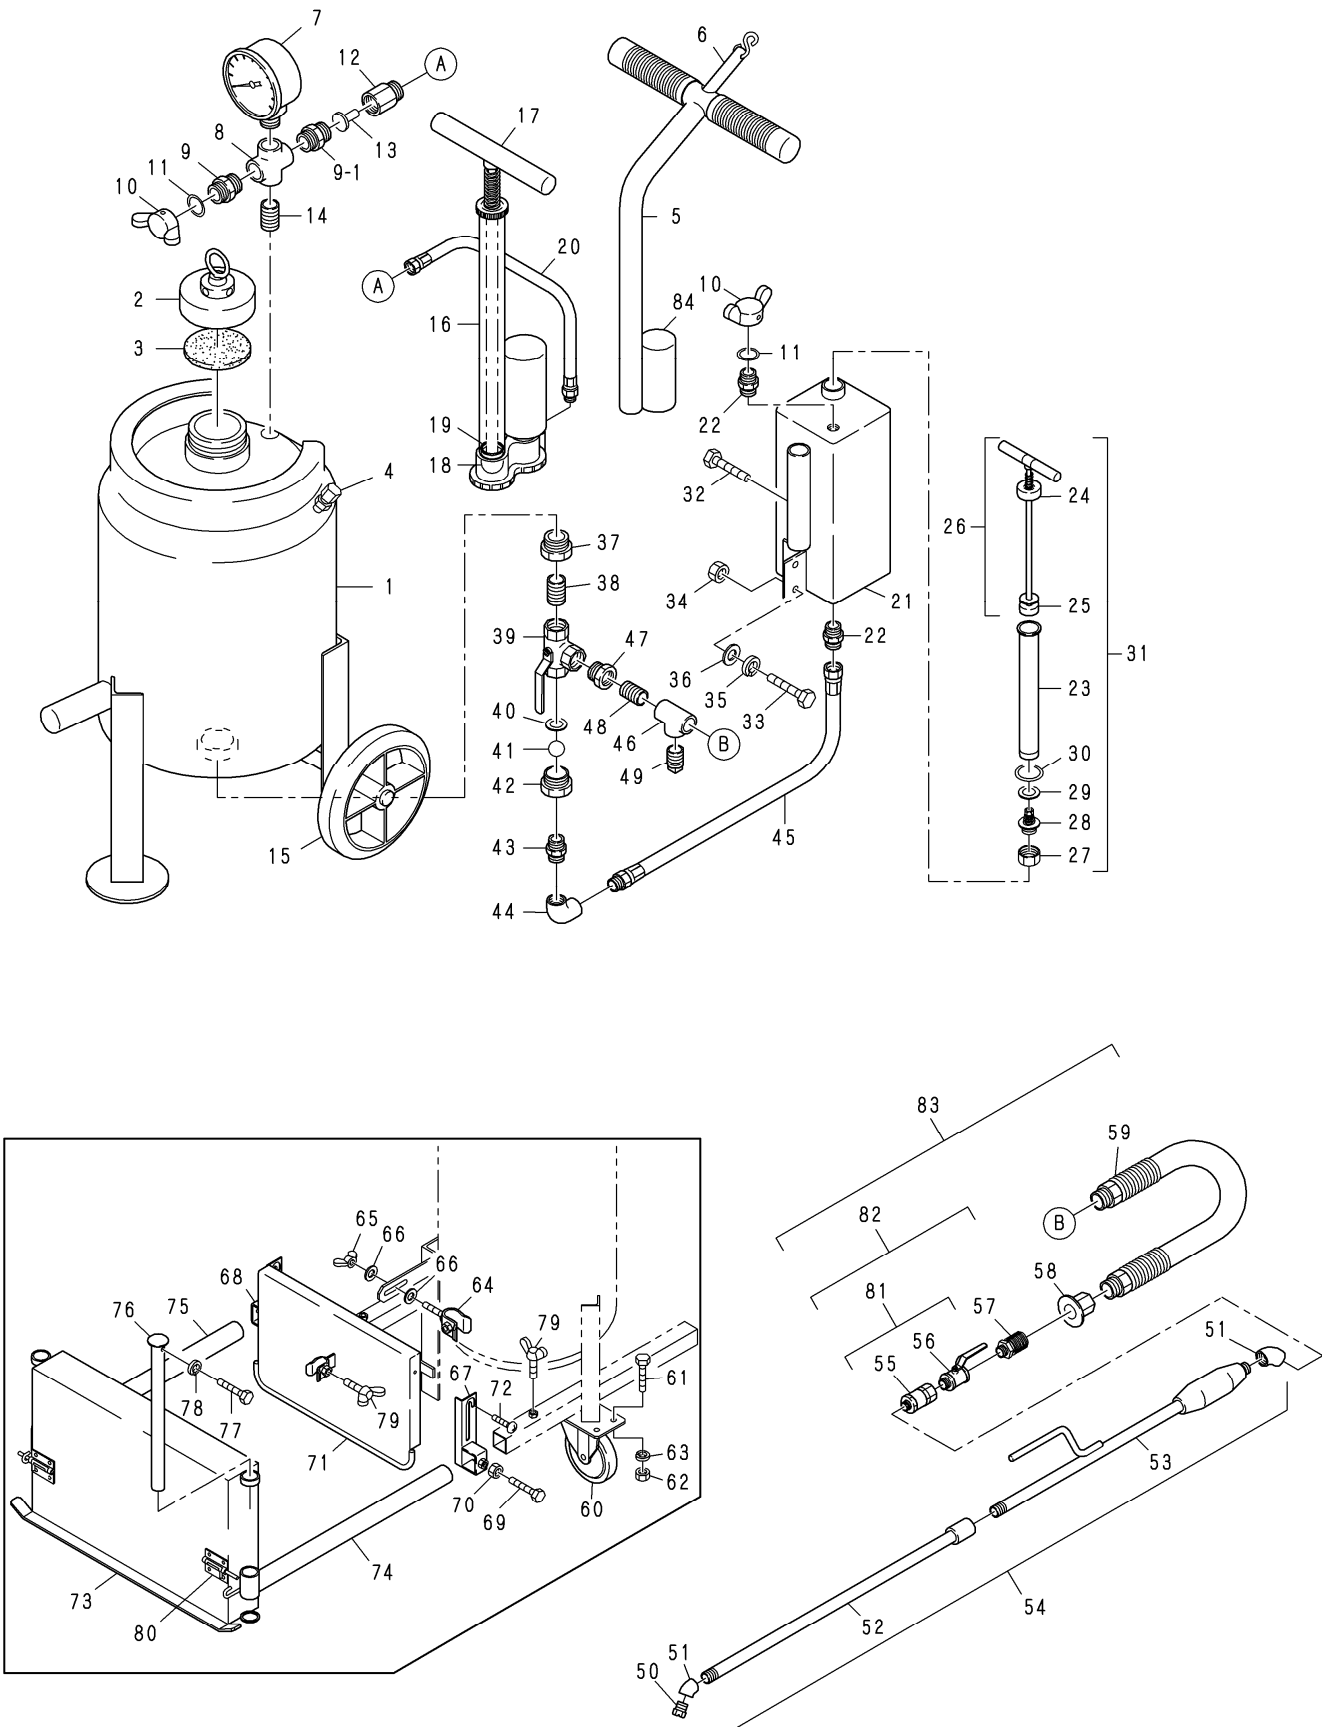

# パーツリスト

図番	部品番号	部 品 名 称	数 量	備 考
1	CA800340	メインタンク	1	CSK-10
	CA800410	メインタンク	1	CSK-10J
2	CA800300	メインタンク蓋	1	
3	CA800310	メインタンク蓋パッキン	1	
4	CA800320	コンプレッサー空気注入口	1	
5	CA800330	ハンドル	1	
6	CA800350	蓋閉め棒	1	
7	CA800270	圧力計	1	
8	ZJ040270	クロス	1	1/4"
9	CA800260	六角ニップル	1	PF1/4" (両側溝キリ無)
9-1	CA800261	六角ニップル	1	PF1/4" (片側溝キリ有)
10	CA800281	空気抜きキャップ	2	
11	CA800290	空気抜きキャップパッキン	2	
12	CA800240	弁シート	1	
13	CA800250	弁	1	
14	ZJ020010	ニップル	1	1/4"
15	CA800120	キャスター	2	
16	CA800150	空気ポンプ	1	
17	CA800370	グリップ	1	
18	CA800210	ワン皮パッキン	1	457号機まで
	CA800390	ピストン (Oリング付)	1	458号機より
19	ZD151105	Oリング	1	
20	CA800140	空気ポンプホース	1	
21	CA800130	サブタンク	1	
22	CA800100	六角ニップル	2	PF1/4" × PT1/4"
23	CA800190	シリンダー	1	
24	CA800220	サブタンク蓋	1	
25	CA800360	ワン皮	1	
26	CA800230	ピストンAss'y	1	
27	CA800160	弁キャップ	1	
28	CA800170	弁	1	
29	CA800180	パッキン	1	
30	CA800200	シリンダーOリング	1	
31	CA800420	サブピストンAss'y	1	24~30を含む
32	ZA027020	ボルト	1	M8 × 20 (SS400)
33	ZA026520	ボルト	2	M6 × 20 (SS400)
34	ZC037030	ナット	2	M6 (SS400)
35	ZC037530	スプリングワッシャ	2	M6 (SS400)
36	ZC037533	プレーンワッシャ	2	M6 (SS400)
37	CA800050	ブッシング	1	PF3/4" × PF1/2"
38	ZJ020270	ニップル	1	1/2"
39	ZK051060	タンク下切替えコック	1	1/2"-400
40	CA800060	弁止め金具	1	
41	CA800070	弁玉	1	3.5 (7/16)
42	CA800480	ブッシング	1	スナップリンク付
43	CA800090	六角ニップル	1	PF1/4" × PT1/4"
44	ZJ050010	エルボ	1	1/4" × 90°
45	CA800110	軽油ホース	1	
46	ZJ040040	チーズ	1	3/8"
47	ZJ056540	ブッシング	1	1/2" × 3/8"