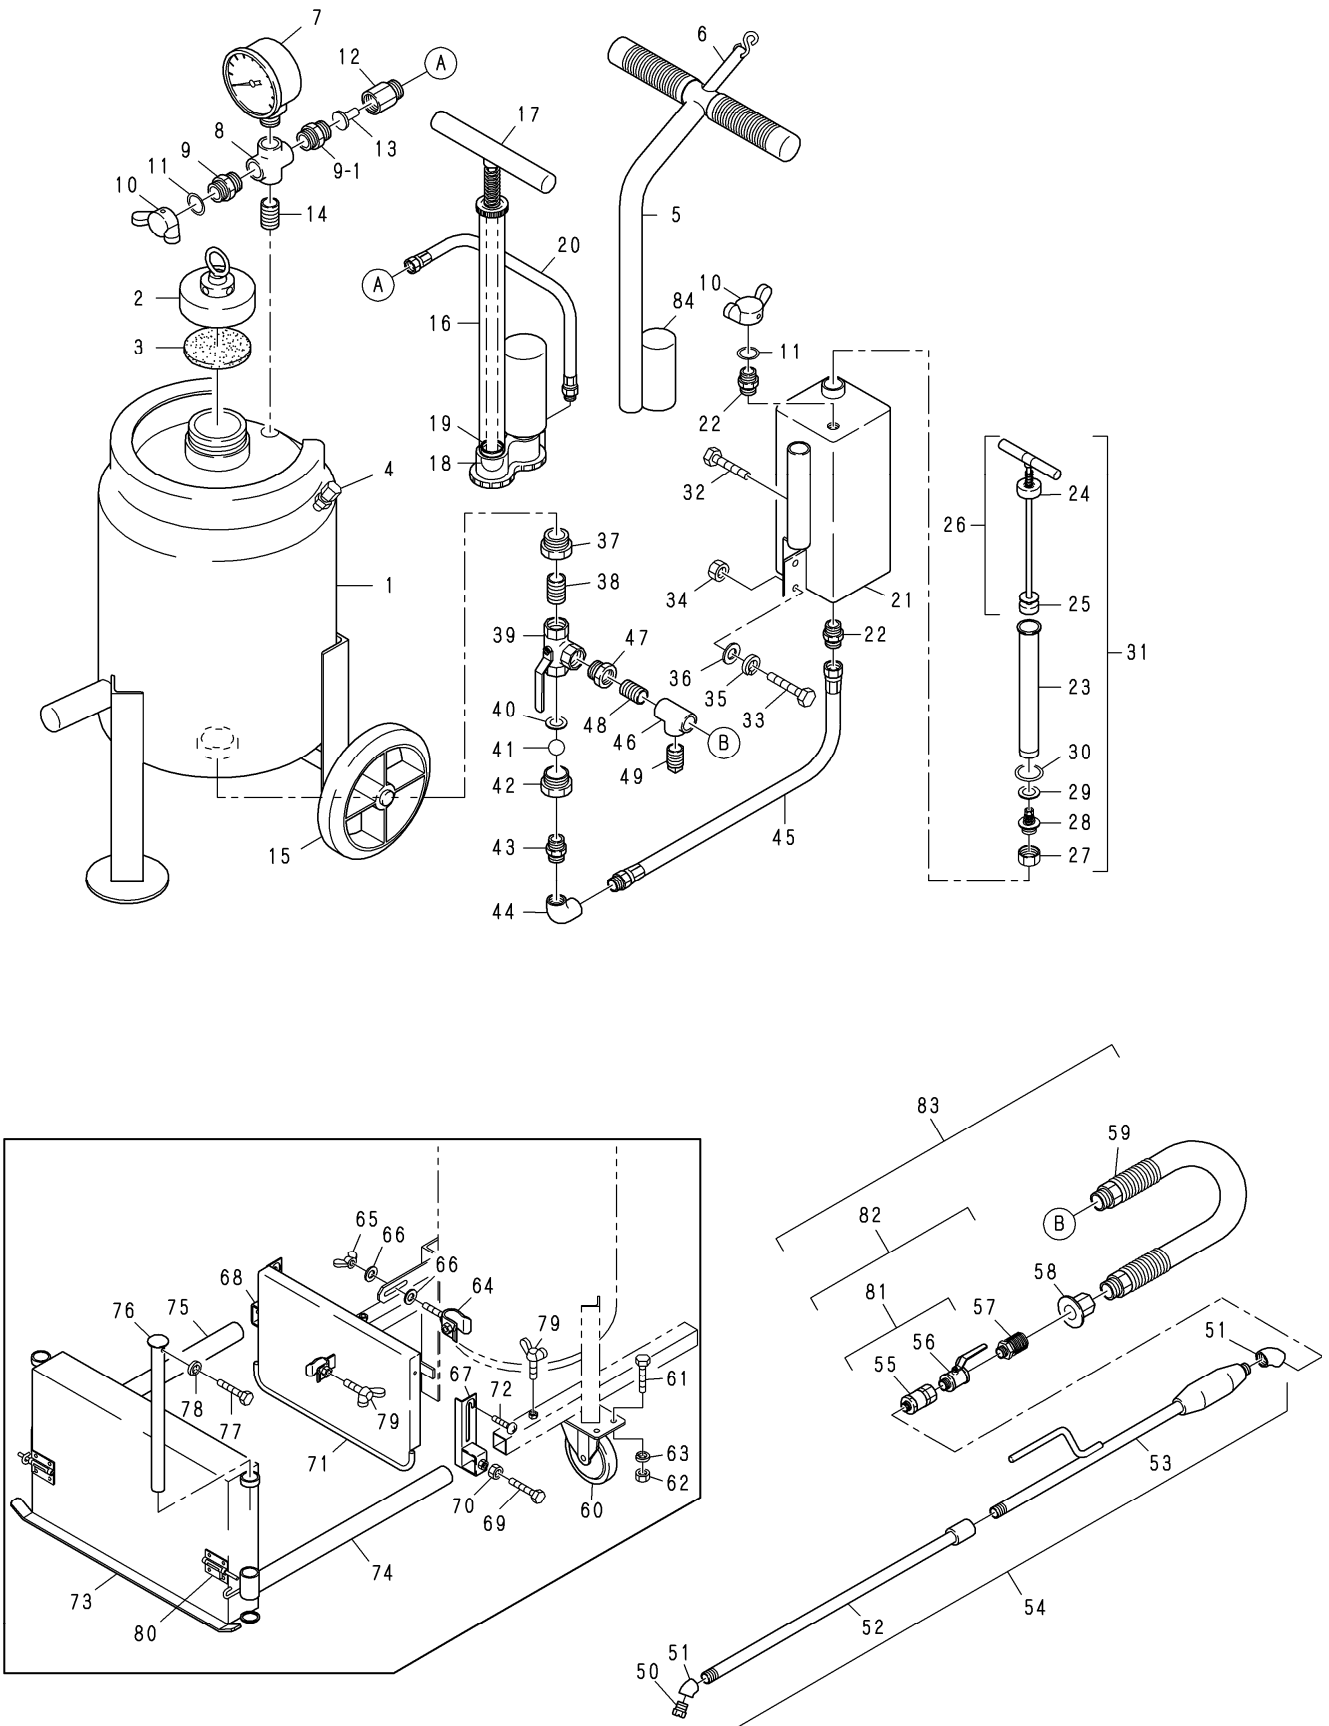

# パーツリスト

図番	部品番号	部 品 名 称	数 量	備 考
1	CA800340	メインタンク	1	CSK-10
	CA800410	メインタンク	1	CSK-10J
2	CA800300	メインタンク蓋	1	
3	CA800310	メインタンク蓋パッキン	1	
4	CA800320	コンプレッサー空気注入口	1	
5	CA800330	ハンドル	1	
6	CA800350	蓋閉め棒	1	
7	CA800270	圧力計	1	
8	ZJ040270	クロス	1	1/4"
9	CA800260	六角ニップル	1	PF1/4" (両側溝キリ無)
9-1	CA800261	六角ニップル	1	PF1/4" (片側溝キリ有)
10	CA800281	空気抜きキャップ	2	
11	CA800290	空気抜きキャップパッキン	2	
12	CA800240	弁シート	1	
13	CA800250	弁	1	
14	ZJ020010	ニップル	1	1/4"
15	CA800120	キャスター	2	
16	CA800150	空気ポンプ	1	
17	CA800370	グリップ	1	
18	CA800210	ワン皮パッキン	1	457号機まで
	CA800390	ピストン (Oリング付)	1	458号機より
19	ZD151105	Oリング	1	
20	CA800140	空気ポンプホース	1	
21	CA800130	サブタンク	1	
22	CA800100	六角ニップル	2	PF1/4" × PT1/4"
23	CA800190	シリンダー	1	
24	CA800220	サブタンク蓋	1	
25	CA800360	ワン皮	1	
26	CA800230	ピストンAss'y	1	
27	CA800160	弁キャップ	1	
28	CA800170	弁	1	
29	CA800180	パッキン	1	
30	CA800200	シリンダーOリング	1	
31	CA800420	サブピストンAss'y	1	24~30を含む
32	ZA027020	ボルト	1	M8 × 20 (SS400)
33	ZA026520	ボルト	2	M6 × 20 (SS400)
34	ZC037030	ナット	2	M6 (SS400)
35	ZC037530	スプリングワッシャ	2	M6 (SS400)
36	ZC037533	プレーンワッシャ	2	M6 (SS400)
37	CA800050	ブッシング	1	PF3/4" × PF1/2"
38	ZJ020270	ニップル	1	1/2"
39	ZK051060	タンク下切替えコック	1	1/2"-400
40	CA800060	弁止め金具	1	
41	CA800070	弁玉	1	3.5 (7/16)
42	CA800480	ブッシング	1	スナップリンク付
43	CA800090	六角ニップル	1	PF1/4" × PT1/4"
44	ZJ050010	エルボ	1	1/4" × 90°
45	CA800110	軽油ホース	1	
46	ZJ040040	チーズ	1	3/8"
47	ZJ056540	ブッシング	1	1/2" × 3/8"